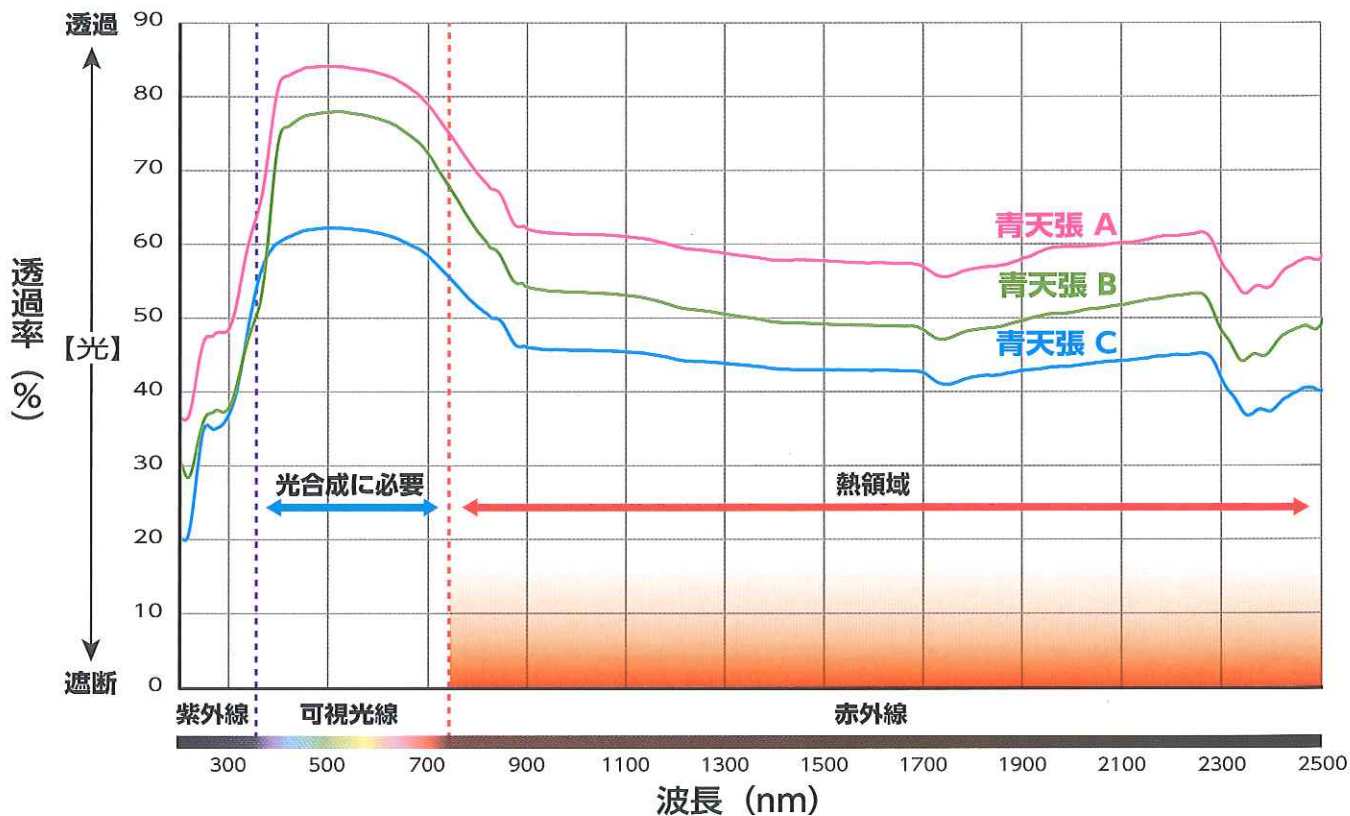

TEL. 076-285-0117

FAX. 076-285-2472

<http://www.notoshichi.com>

緯糸密度と緯糸種の組合せで、太陽光をコントロール 品種や生産地域にあわせて選べます

作物の光合成を促進する波長領域(400~700nm)の透過率を維持しながら、その領域外の赤外放射を遮蔽することで、作物の成長を維持しながら熱線による高温障害(葉焼けや裂果)から作物を守ります。

高機能遮熱ネット「青天張(あおてんじょう)」は、透過率(緯糸密度・緯糸種の違いによる組み合わせ)のバリエーションをご用意しました。作物の品種、生産地域・環境に合せてお選びください。